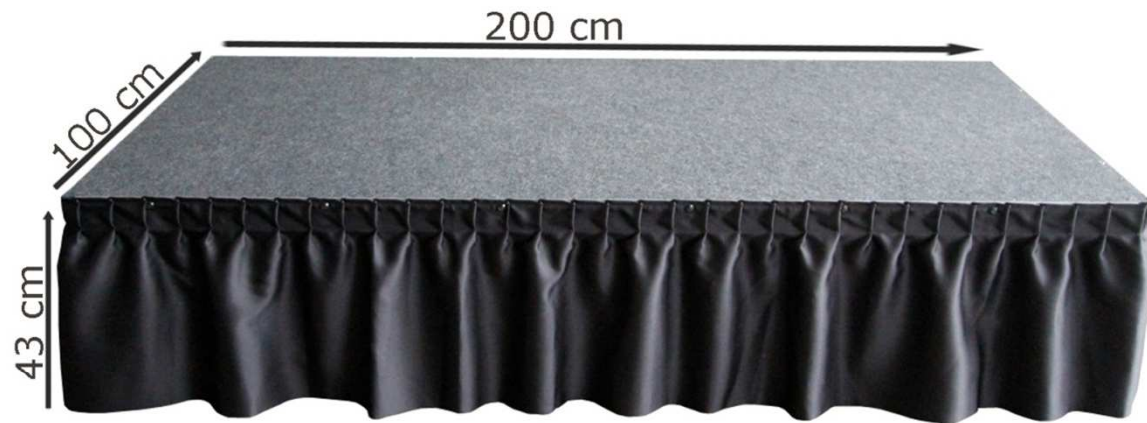

Le mobilier de la Maison de la Mutualité

PARAVENT NOIR

2 petits & 4 grands
(couleur noir)

PARAVENT

4 grands
(couleur taupe)

Le mobilier de la Maison de la Mutualité

PODIUM / SCÈNE

6 unités de 2m x 1m x 0,40cm
(en supplément)