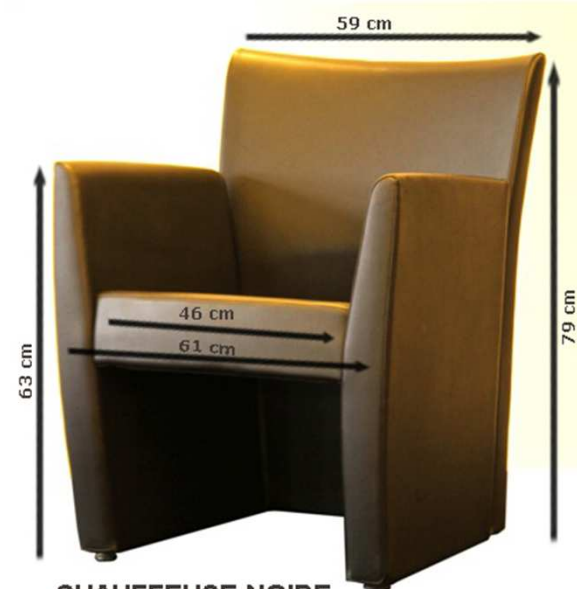

maison
de la
mutualité
congrès
événements
spectacles

**CATALOGUE
MOBILIER 2013**

Le mobilier de la Maison de la Mutualité

DESK D'ACCUEIL

10 unités

TABOURET HAUT

16 unités

Le mobilier de la Maison de la Mutualité

CHAUFFEUSE NOIRE

16 unités (au R+5 uniquement)

CHAUFFEUSE NOIRE

10 unités

TABLE BASSE OVALE NOIRE

3 noires & 1 blanche

TABLE BASSE OVALE

7 unités (au R+5 uniquement)

Le mobilier de la Maison de la Mutualité

CHAISE

1'100 unités

PUPITRE BLANC

1 blanc & 3 noirs

PAPERBOARD

15 unités

Le mobilier de la Maison de la Mutualité