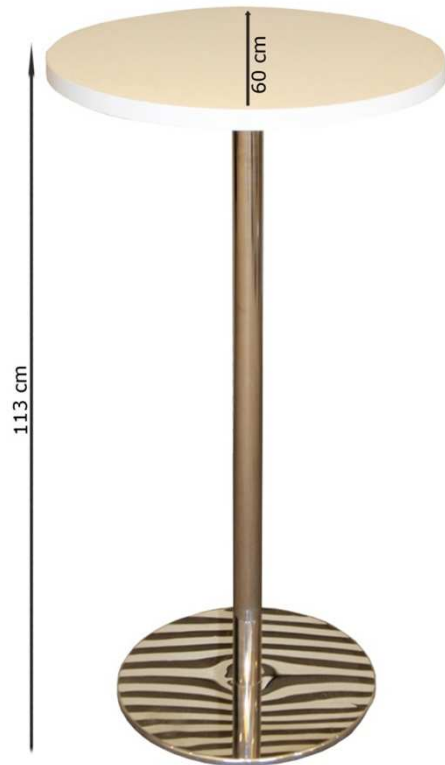

CHAUFFEUSE NOIRE

16 unités (au R+5 uniquement)

CHAUFFEUSE NOIRE

10 unités

TABLE BASSE OVALE NOIRE

3 noires & 1 blanche

TABLE BASSE OVALE

7 unités (au R+5 uniquement)

Le mobilier de la Maison de la Mutualité

CHAISE

1'100 unités

PUPITRE BLANC

1 blanc & 3 noirs

PAPERBOARD

15 unités

Le mobilier de la Maison de la Mutualité

150 unités

196 unités

200 unités

Le mobilier de la Maison de la Mutualité

MANGE DEBOUT

28 unités

TABLE RESTAURATION

90 unités

Le mobilier de la Maison de la Mutualité

PARAVENT NOIR

2 petits & 4 grands
(couleur noir)

PARAVENT

4 grands
(couleur taupe)

Le mobilier de la Maison de la Mutualité

PODIUM / SCÈNE

6 unités de 2m x 1m x 0,40cm
(en supplément)