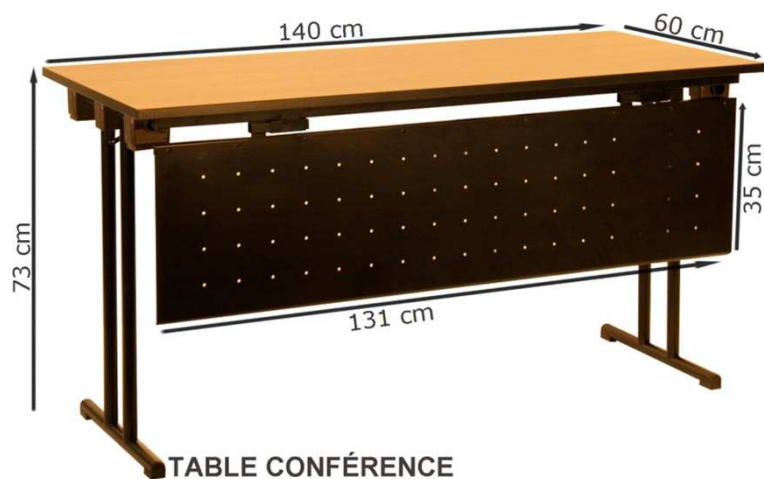

CHAUFFEUSE NOIRE

16 unités (au R+5 uniquement)

CHAUFFEUSE NOIRE

10 unités

TABLE BASSE OVALE NOIRE

3 noires & 1 blanche

TABLE BASSE OVALE

7 unités (au R+5 uniquement)

Le mobilier de la Maison de la Mutualité

CHAISE

1'100 unités

PUPITRE BLANC

1 blanc & 3 noirs

PAPERBOARD

15 unités

Le mobilier de la Maison de la Mutualité