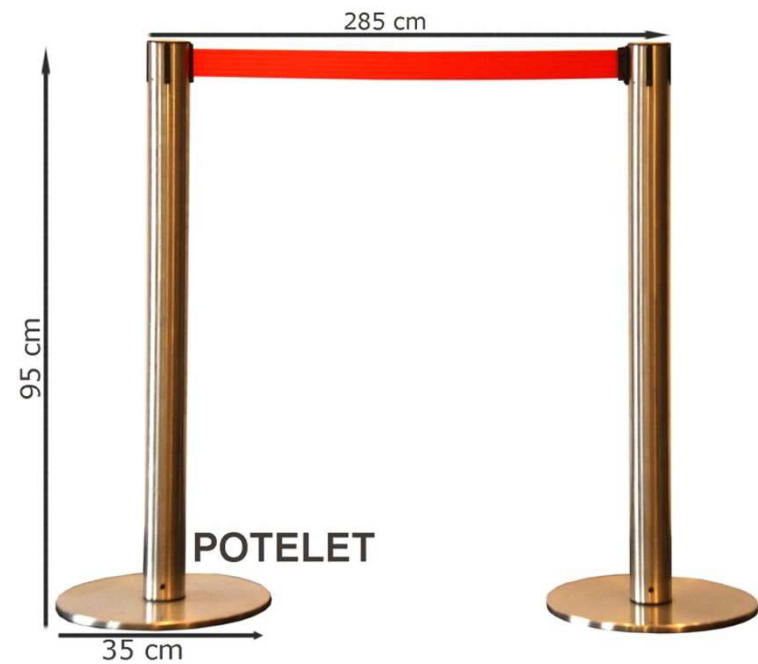

Le mobilier de la Maison de la Mutualité

PARAVENT NOIR

2 petits & 4 grands
(couleur noir)

PARAVENT

4 grands
(couleur taupe)

Le mobilier de la Maison de la Mutualité

PODIUM / SCÈNE

6 unités de 2m x 1m x 0,40cm
(en supplément)