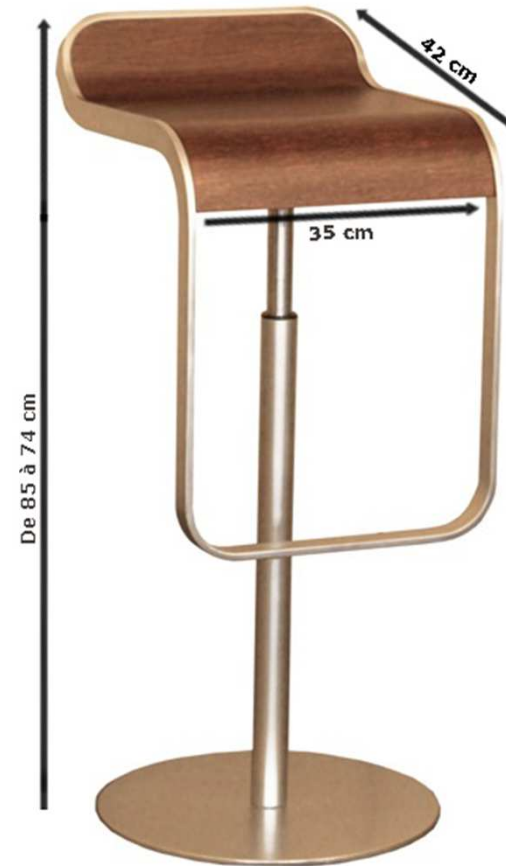

maison
de la
mutualité
congrès
événements
spectacles

**CATALOGUE
MOBILIER 2013**

Le mobilier de la Maison de la Mutualité

DESK D'ACCUEIL

10 unités

TABOURET HAUT

16 unités

Le mobilier de la Maison de la Mutualité

CHAUFFEUSE NOIRE

16 unités (au R+5 uniquement)

CHAUFFEUSE NOIRE

10 unités

TABLE BASSE OVALE NOIRE

3 noires & 1 blanche

TABLE BASSE OVALE

7 unités (au R+5 uniquement)

Le mobilier de la Maison de la Mutualité

CHAISE

1'100 unités

PUPITRE BLANC

1 blanc & 3 noirs

PAPERBOARD

15 unités

Le mobilier de la Maison de la Mutualité