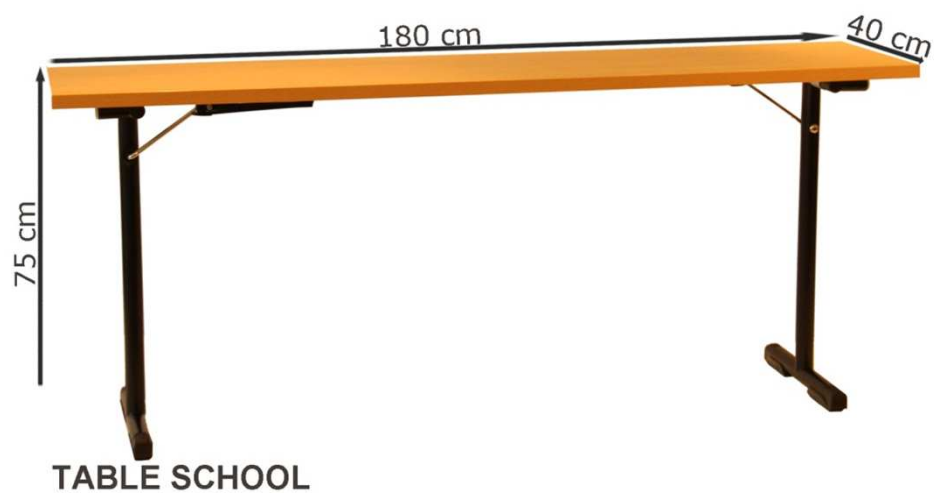

150 unités

196 unités