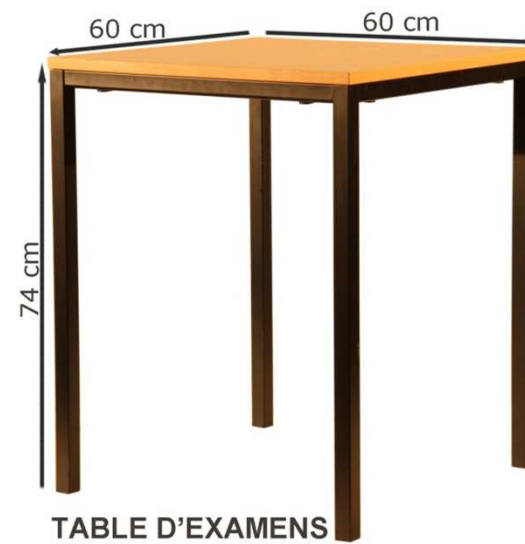

Le mobilier de la Maison de la Mutualité

150 unités

196 unités

200 unités