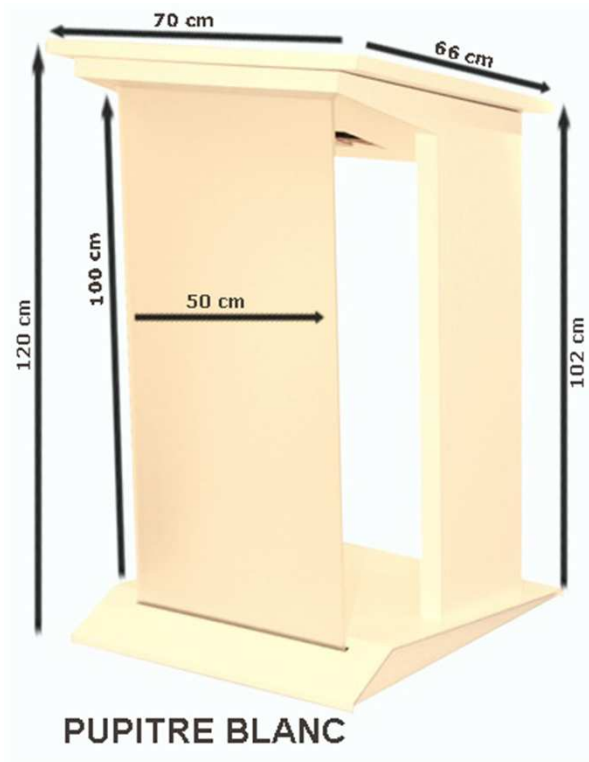

PUPITRE BLANC

1 blanc & 3 noirs