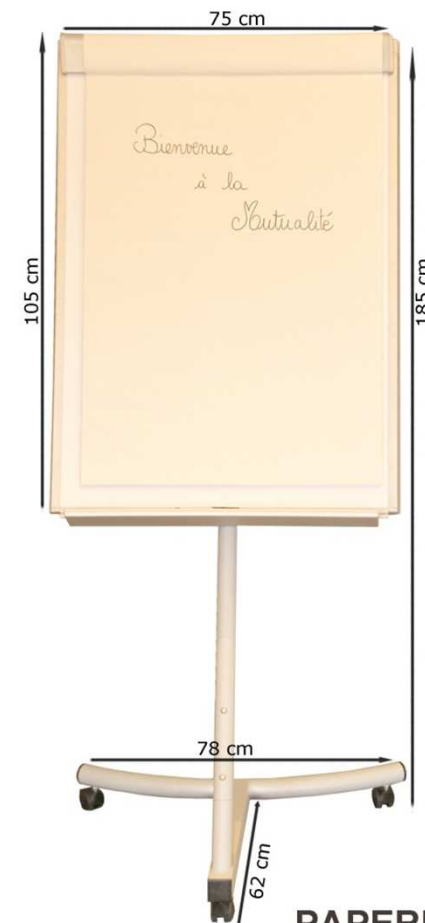

Le mobilier de la Maison de la Mutualité

CHAISE

1'100 unités

PUPITRE BLANC

1 blanc & 3 noirs

PAPERBOARD

15 unités

Le mobilier de la Maison de la Mutualité